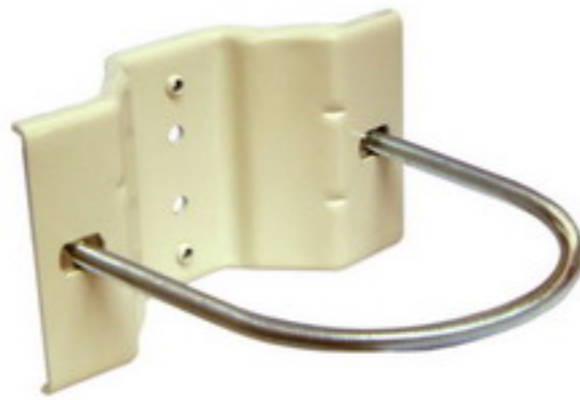

不銹鋼吸頂式專用支架(L型)

- 材 質：不銹鋼
- 可 承 載：20kg
- 厚 度：支架1.5mm(6分管)平台固定片2mm
- 長 度：30cm或40cm

水銀燈 U 型支架(簡易型) GL-218

- 可 承 載：40kg
- 外觀尺寸：最大140mm、最小90mm
- 用 途：路燈、圓柱、鐵架類支架

電線桿專用支架(簡易型) GL-217

- 重 量：6kg
- 用 途：電線桿支架
- 淨毛重材積：17.2kg、18kg、0.3才

CCD固定座

- 材 質：不銹鋼或鍍鋅鋼板
- 厚 度：支架3mm

迴轉台及防護罩固定架 GL-205N

- 材 質：鋁製材質
- 載 重 量：10kg
- 旋轉角度：360度
- 傾斜角度：90度
- 外觀尺寸：85(高)x100(長)x285(高)mm

迴支架活動固定頭

雙座固定片(兩台CCD固定專用)

固定架用延伸臂

- 材 質：鍍鋅鋼板
- 厚 度：2尺/3尺/5尺

壁掛式電視架 14吋~29吋

LCD懸吊型鐵架 14吋~20吋

LCD壁掛鐵架 14吋~32吋

懸吊型電視架 14吋~20吋