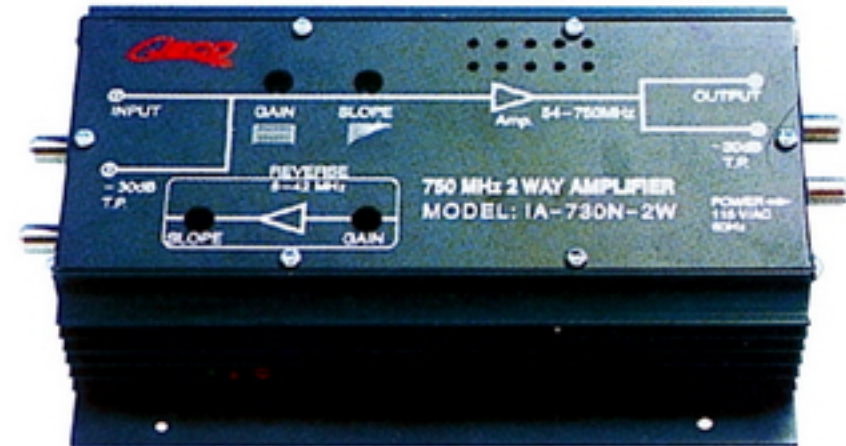

## 專業型CATV寬頻網路雙向IC放大器

**IA730N-2W**

### 功能特性

- 採用原裝進口高功率 IC，保持畫質完美專為 CATV 電視畫面不清所設計，鋁合金外殼、散熱佳、性能穩定安裝方便、調整容易
- 輸入、輸出端皆具有自動防雷擊斷電之突波吸收器

### 電器規格說明

型號	IA730N-2W
頻率範圍	54 ~ 750MHZ 正向 / 5 ~ 42 MHz 反向
放大率	30 dB 正向可調 0 ~ 20 dB / 18 dB 正向可調 0 ~ 15 dB
斜率	正向可調 0 ~ 16 dB / 反向可調 0 ~ 10 dB