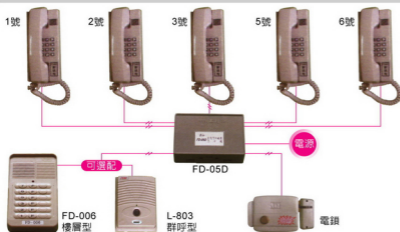

門口室內對講機

- ◎新發售：透天層專用
- ◎門口室內對講機
(室內可互撥)
- ◎特色：2蕊無極性配5PORT
- ◎不需另設定分機號碼