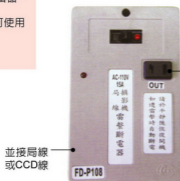

電源及局線雙重斷線避雷保護裝置

◎斷電式避雷器：

局線 均可使用
CCD

◎不必接地

受保護
主機插座

FD-P104 : 4路
FD-P108 : 8路

◎不必接地

◎接地更加