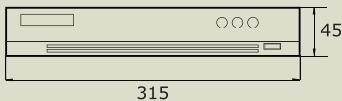

SPECIFICATION

Model

DS-7208HQHI-K1

DIMENSION

Unit : mm

7208HQHI-K1

作業系統	Linux作業系統
多工模式	即時監看 / 錄影 / 回放 / 網路 / 手機 / 備份
錄影壓縮格式	H.265 / H.265+ / H.264 / H.264+
視訊系統	NTSC / PAL
類比影像輸入	8組BNC影像訊號輸入
IP影像輸入 (網路連線)	2組IP影像訊號輸入
影像輸出	CVBS x 1 / VGA x 1 (1920 x 1080) / HDMI x 1 (1920 x 1080)
聲音輸入	4組音源輸入
聲音輸出	1組音源輸出
聲音備份	支援聲音備份
網路聲音傳送	網路即時監看與網路回放都可支援聲音輸出
聲音壓縮格式	G.711u
Live畫面解析度	5M / 3M / 1080P (1920 x 1080)
Live畫面顯示	數位放大 / 自動跳台 / 事件全螢幕
錄影解析度	5M / 3M / 1080P (1920 x 1080) / 720P (1280 x 720) / WD1 (960 x 480) / D1 / CIF
類比錄影張數	12fps @ 5M 30fps @ 3M 120fps @ 1080P
IP錄影張數	30fps @ 4M
錄影畫質	最高 / 較高 / 高 / 普通 / 低 / 最低
錄影模式	自動錄影 / 手動錄影 / 位移錄影 / 排程錄影 / 警報錄影
錄影設定	每一頻道可單獨設定錄影解析度與錄影張數
回放模式	1 / 4 / 9 分劃
回放解析度	5M / 3M / 1080P (1920 x 1080) / 720P (1280 x 720) / WD1 (960 x 480) / D1 / CIF
類比回放張數	12fps @ 5M 30fps @ 3M 120fps @ 1080P
IP回放張數	30fps @ 4M
回放速度	正常回放 / 倒轉 (1/8 ~ 256x) / 快轉 (1/8 ~ 256x) / 暫停 / 單張回放
影像搜尋模式	日期 / 時間 / 位移 / 警報 / 攝影機頻道 / 智慧搜尋
浮水印檢測	Support Watermark
儲存硬碟格式	HDD x 1 (Max. 8TB)
備份模式	USB / 網路 / USB外接式DVD燒錄器 / USB外接式硬碟
DVR控制	滑鼠 / 遙控器
警報輸入/輸出	8 IN / 4 OUT
P.T.Z控制	支援RS-485控制
網路功能	RJ45. 10/100M
網路通訊協定	TCPIP / PPPoE / DHCP / Hik-Connect / DNS / DDNS / NTP / SADP / NFS / HTTPS / ONVIF
手機監控功能	支援 (4G/3G) - iPhone & Android
手機推播功能	支援
網路監控模式	IE / 免費遠端監控軟體
位移偵測	支援 (位移設定區域分成22 x 15格)
事件觸發前錄影時間	5 sec ~ 60 sec
事件觸發後錄影時間	5 sec ~ 10 min
電源	DC 12V / 1.5A
工作溫度	-10°C ~ 55°C (14°F ~ 131°F)
工作濕度	10% ~ 90%
機身尺寸	315 x 242 x 45 (mm)
重量	1.78 kg (N.W)
安規認證	CE / FCC / BSMI