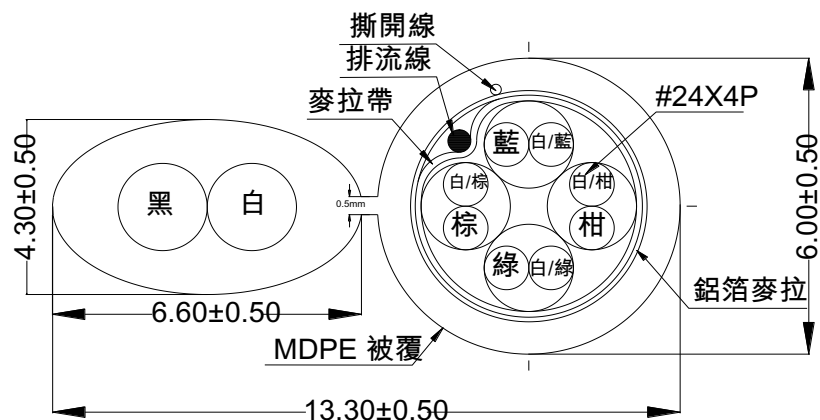

CAT5E.屋外網路電纜(FTP)+電源

規格說明

線 纜 組 成 結 構

| 芯 線 數 目 | | 4 對 | 2 芯 |
|---------|-------|--|---------------|
| 導 體 | 結 構 | 1 / 0.50 mm | 30 / 0.18 |
| | 材 質 | 無氧銅線 | 裸軟銅絞線 |
| 絕 緣 | 材 質 | HDPE | 聚氯乙烯 |
| | 厚 度 | 0.25mm | 0.6 mm |
| | 外 徑 | 1.00 ± 0.10mm | 2.30 ± 0.10mm |
| | 顏 色 | 1. (藍 白 藍直條) 2. (柑 白 柑直條) 3. (綠 白 綠直條) 4. (棕 白 棕直條) | 1.黑 2.白 |
| 芯 線 絞 合 | | 4 對芯線共同絞合成圓 | 2芯平放 |
| 遮 蔽 | 包 帶 | 麥拉帶包捲 | N/A |
| | 排 流 線 | 1 / 0.50 mm鍍錫軟銅線 | |
| | 包 帶 | 鋁箔麥拉帶包捲, 鋁面向內 | |
| 撕 開 線 | | 特多龍絞繩 | |
| 被 覆 | 材 質 | MDPE | |
| | 厚 度 | 1.00 mm (電源線被覆) | |
| | 厚 度 | 0.65 mm (CAT.5E被覆) | |
| | 外 徑 | [(4.30±0.50X6.60±0.50) X6.00±0.50] X 13.30 ± 0.50mm | |
| | 顏 色 | 黑色 | |