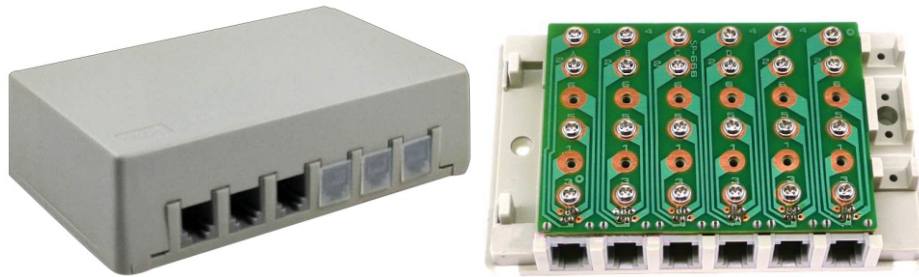

## 六組外線接線盒 6J 四芯六孔 SP-666

CD-06J

### 電器規格說明

6P4C 總機用 · 可接 6 外線

規格  
尺寸

六組外線接線盒

126(L)x77(W)x37(H) mm