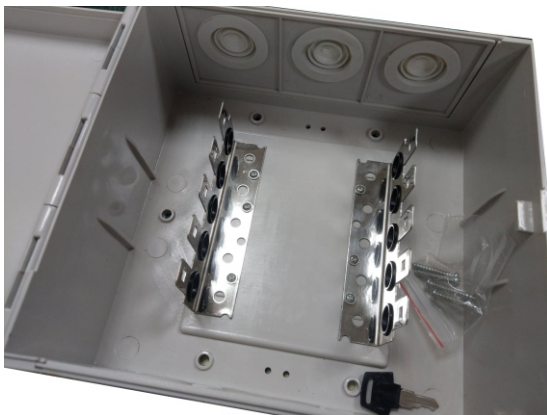

50P塑膠殼分線箱

Aa434

長19.8cm*深20.2cm*高10.5cm(內附50P後支架)