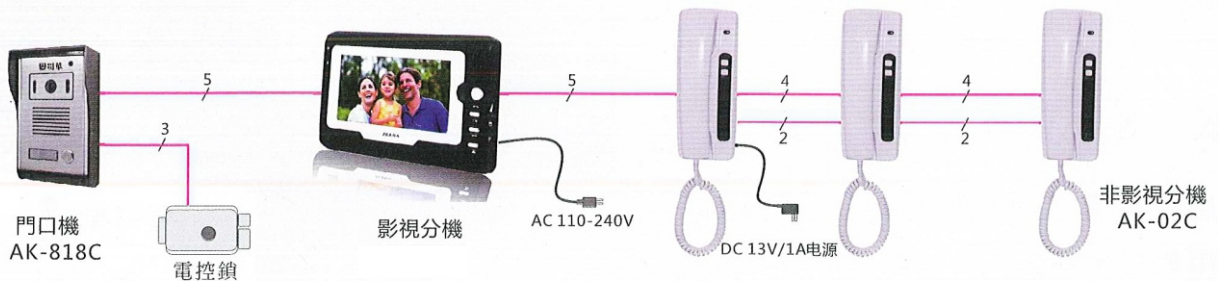

一接兩台影視室內機門鈴連接圖

接線說明：從門口機到最後一台室內機不可超過45米，連接兩台室內機以上，一定要使用5C2V訊號線，網線接地點，中心接視頻點。

一接兩台（混裝式）門鈴連接圖

接線說明：從門口機到最後一台室內機不可超過45米，只連接一台非影視室內機，可由前面影視室內機提供DC 13V電源使用。

一接四台（混裝式）門鈴連接圖

接線說明：混裝多台非影視室內分機時，請另加一顆DC 13V/1A電源供所有非影視分機。