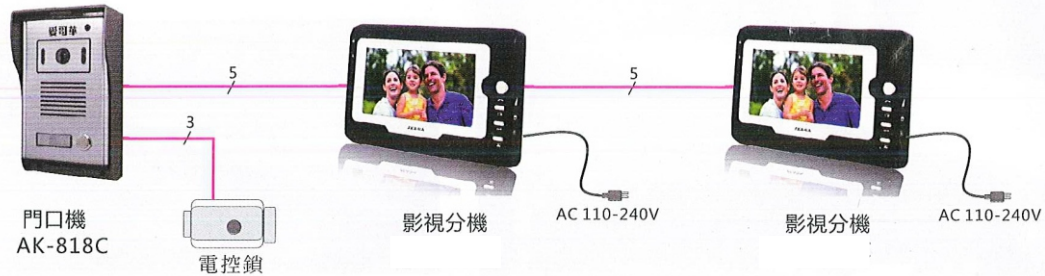

102 吋彩色影視對講機組

TAW-C703-01

功能特性

10.2吋彩色影像室內機AK-102C

- ◎10.2吋LCD液晶大螢幕顯示器
 - ◎高清晰彩色畫面
 - ◎免持雙向對講功能·觸控式遙控開啟電所
 - ◎可以接多台室內分機使用
 - ◎可與本公司原703系統合用
 - ◎可搭非影視系統合用
- (外型尺寸：254*160*23mm)

彩色影視門口機(鋁合金製)AK-818C

- 金屬防雨罩·三層外殼防水
 - 採用鋁合金外殼·陽極處理不易變色
 - 使用日本SHARP CCD鏡頭
 - 可微調鏡頭方向
 - 採用金屬防雨、防潮按鍵
 - 適合台灣多雨氣候
- (外型尺寸：185*115*60mm)

AK-790C觸控影視對講機

- ◎1.外觀採用鏡面處理·藍光背影
- ◎2.觸控式按鍵·免持聽筒·非常時尚
- ◎3.此系統與AK-703C同系統並可共用
- ◎4.可以與AK-02C非影視室內機共用

7 吋彩色影視對講機組

TAW-C703-01

功能特性

愛哥華無影視室內機AK-02C

- 音樂鈴聲16種音樂鈴聲
- 配線方式五線制

影視室內機門鈴連接圖

一接兩台影視室內機門鈴連接圖

接線說明：從門口機到最後一台室內機不可超過45米，連接兩台室內機以上，一定要使用5C2V訊號線，網線接地點，中心接視頻點。

一接兩台（混裝式）門鈴連接圖

接線說明：從門口機到最後一台室內機不可超過45米，只連接一台非影視室內機，可由前面影視室內機提供DC 13V電源使用。

一接四台（混裝式）門鈴連接圖

接線說明：混裝多台非影視室內分機時，請另加一顆DC 13V/1A電源供所有非影視分機。