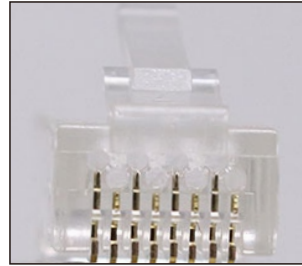

## 透明頭

### 功能特性

規格:CAT5

規格:CAT6

CAT5UTP透明頭(單件式)

CAT5FTP透明頭(遮蔽單件式)

CAT6UTP透明頭(單件式)

CAT6FTP透明頭(遮蔽2件式)

CAT6UTP透明頭(2件式)

美式插頭RJ45cat.6UTP  
(穿透式透明頭)

CAT6UTP透明頭(穿透式)