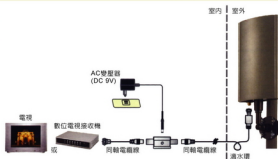

戶外型數位電視天線

DA-5000

功能特性

- 專利萬用旋轉基座，可隨意調整天線方向，獲取最佳收訊。
 - 戶外型防水設計。
 - 獨家設計遠端供電功能，當天線於戶外陽台或壁掛安裝時，
 - 可由室內作遠端供電，獲取最佳收訊效果。
 - 外觀抗UV紫外線，能長時間曝曬於日光下。
 - 可於牆面橫杆輕輕安裝，不需額外使用工具(附U型固定架)亦可壁掛安裝。
- 先進的射頻處理技術，讓收訊品質達到最佳。
內建低雜訊數位信號放大IC，保持數位信號傳輸低錯誤率，
增強數位信號傳輸穩定性。

電器規格說明

型號	DA-5000
頻率	UHF 470 ~ 890 MHz VHF 47 ~ 230 MHz
增益	20 dB ± 3 dB
供電	AC / DC 變壓器 9Vdc @ 100 mA 或是接收機供電 5Vdc @ 50 mA
體積 L × W × H (mm)	112 × 40 × 190

安裝圖例

應用範圍

安裝配件

設計規格如有變更，恕不另行通知