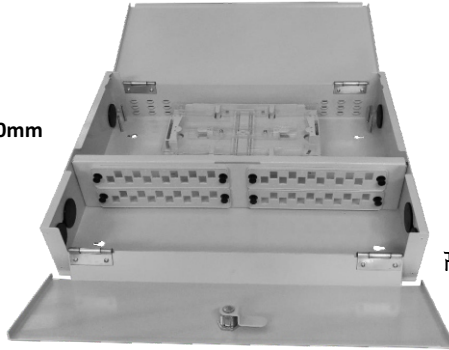

48PORT壁掛式終端箱

ABA8-046C

功能特性

寬320mm

高92mm

長434mm

產品說明

- 提供光訊號跳接·熔接及管理
- 提供至1芯,2芯,4芯,6芯,8芯,12芯,24芯,48芯單模光纖熔接及跳接
- 鋁合金材質·經特殊防銹處理烤漆
- 左右各有進出線口、以橡膠套保護防止鼠蟲進入
- Panel採活動式鈕扣設計·裝配方便
- Panel可依需求變換為ST, SC, FC, LC
- 箱體可依實際需求增設熔接收容盤
- 重量 : 2.05 kg